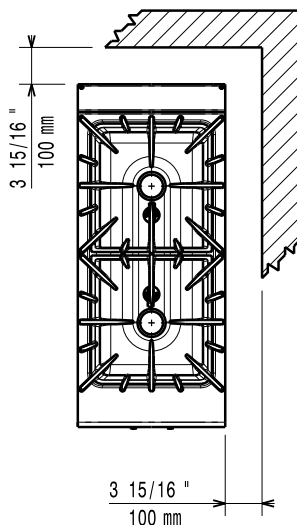

### Konstruktion

- Stor arbetsyta med 930 mm djup.
- Utvändiga paneler i rostfritt stål med Scotch Brite-behandling.
- Bänkskiva i AISI 304 rostfritt stål, 2 mm tjock.
- Rät vinkel mellan enheterna för att undvika utrymmen där smuts kan tränga in.

Front

Sida

G = Gasanslutning

Topp