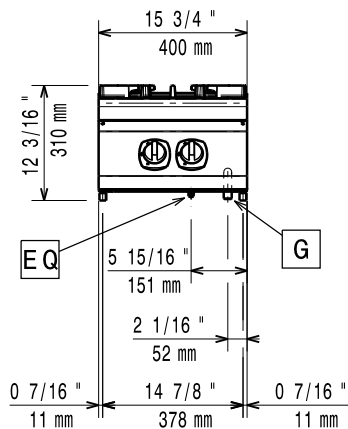

Front

G = Gasanslutning

Gas

Gas, effekt:	391000 (E9GCGD2C00)	12 kW
Standardgasleverans		Natural Gas
Gastyp alternativ:		LPG; Naturgas
Gasintag:		1/2"
Natural gas - Pressure:		7" w.c. (17.4 mbar)
LPG Gas Pressure:		11" w.c. (27.7 mbar)

Viktig information

Effekt främre brännare:	6 - kW
Effekt bakre brännare	6 - 0 kW
Bakre brännare mått - mm	Ø 60
Främre brännare mått - mm	Ø 60
Nettovikt:	43 kg
Fraktvikt:	41 kg
Frakthöjd:	520 mm
Fraktbredd:	480 mm
Fraktdjup:	1020 mm
Fraktvolym:	0.25 m³

Om produkten är ställd bredvid eller mot temperaturkänsliga material, bör ett säkerhetsmellanrum på ca 150 mm bibehållas eller så bör någon form av värmeisolering monteras.

Får ej användas som installationsanvisning. Begär separat installationsanvisning.

[NOT TRANSLATED]

N9CG